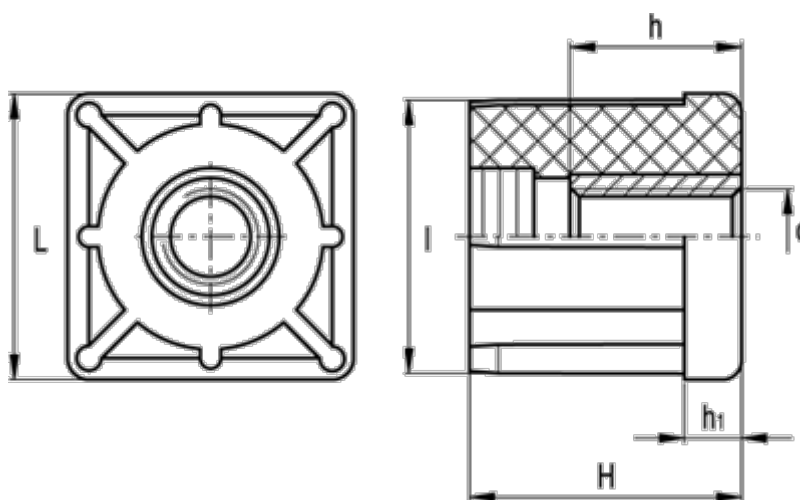

Varenummer: 2310320076
Beskrivelse: E+G Gevindbøsning
NDX.Q-40x1.2-M20

Mål

d	= M20	Udvendig rørstørrelse = 40
h	= 20	Vægt (g) = 48
H	= 38	
h1	= 8	
Indvendig rørstørrelse	= 37.6	
l	= 37.6	
L	= 40	
Rørvæg tykkelse	= 1.2	